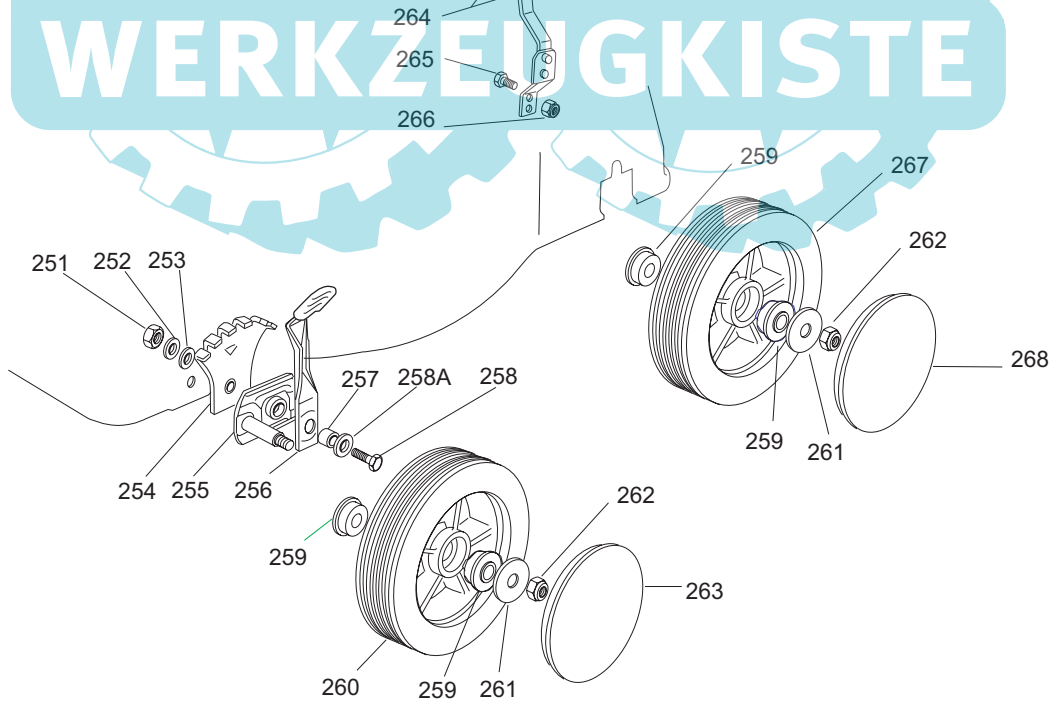

B099

Ausgabe Issue 2005- 1		Bild Nr Picture No B099		HANSEATIC 50 BA CMI 50 BA CHASSIE HOLM		HANSEATIC 50 BA CMI 50 BA CHASSIS HANDLE		Seite Page 18	
Pos. Fig.	Anzahl/Quantity				Artikel Nr. Part No	Bezeichnung	Description	Satz Kit	Anmerkung Notes
X	1	1			1136-1618-01	Chassie- grün.....	Deck- green.....		
	2	3			9997-0830-16	Schraube.....	Screw.....		
	3	2			9997-0816-16	Schraube.....	Screw.....		
	4	4			1136-0637-01	Buchse.....	Bush.....		
	5	2			9747-0831-02	Mutter.....	Lock nut.....		
	6	2			1136-0617-01	Schraube.....	Screw.....		
	7	4			1136-0666-01	Griff.....	Knob.....		
	8	4			9799-0831-02	Mutter.....	Nut.....		
	9	1			1136-1194-01	Holm- Unterteil.....	Handle- lower.....		
	10	1			1136-0620-01	Schraube.....	Screw.....		
	10A	1			1136-0747-01	Schraube m. Öse.....	Screw w. loop.....		
	11	2			1136-0693-01	Scheibe.....	Washer.....		
	12	3			9739-0831-22	Mutter.....	Nut.....		
	15	1			1136-0714-01	Motorbremsdraht.....	Engine brake cable.....		
	16	1			1136-0670-01	Feder- rechts.....	Spring- RH.....		
	17	1			1136-0686-01	Prallblech.....	Stone guard.....		
	18	1			1136-0671-01	Feder- links.....	Spring- LH.....		
	19	1			1136-0680-01	Pivotachse.....	Pivot pin.....		
	28	1			1136-1533-01	Holm- Oberteil.....	Handle- upper.....		
	30	1			1136-0746-01	Motorbremshebel.....	Engine brake lever.....		
	34	2			1136-0640-01	Buchse.....	Bush.....		
	37	1			1136-0745-01	Antriebshebel.....	Drive lever.....		
	38	2			1136-0639-01	Buchse.....	Bush.....		
	39	2			1136-0682-01	Platte.....	Plate.....		
	40	4			9847-8119-16	Schraube.....	Screw.....		
X	41	1			1136-1600-01	Riemenschutz.....	Belt protection.....		
	42	1			1136-0614-01	Schraube.....	Screw.....		
	43	1			1136-0603-01	Sprengring.....	Snap ring.....		
	45	1			1136-0776-01	Schraubensatz.....	Screw set.....		
	201	1			1136-0691-01	Schutz.....	Protection.....		
X	501	1			1111-9744-01	Nabe m. Scheibe.....	Hub w. pulley.....		
X	502	1			1111-9742-01	Messer.....	Blade.....		
	503	1			1136-0083-01	Federscheibe.....	Elastic washer.....		
	504	1			1136-0015-01	Scheibe.....	Washer.....		
	505	1			9987-5251-12	Schraube.....	Screw.....		
	506	1			9600-0014-00	Keil.....	Key.....		
	552	1			1136-0676-01	Grasskorb- Oberteil.....	Grass box- upper.....		
	553	1			1136-0677-01	Grasskorb- Unterteil.....	Grass box- lower.....		